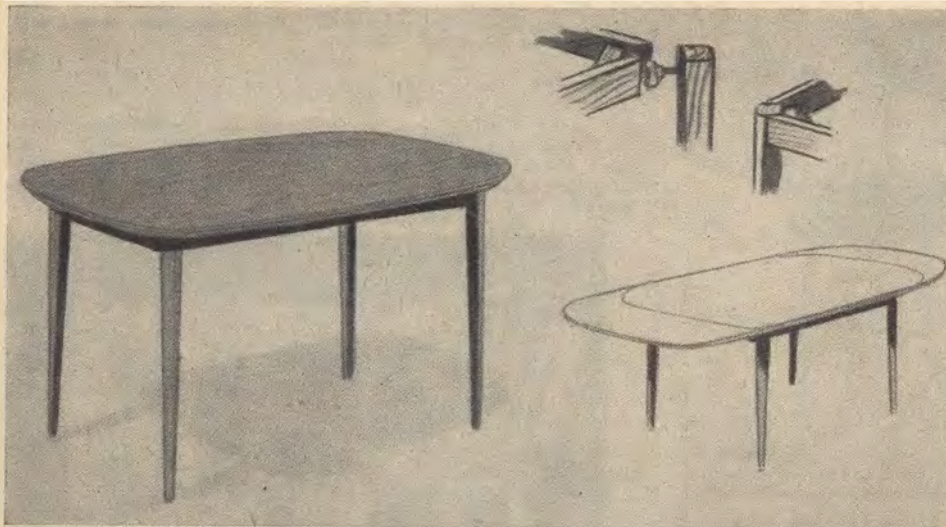

## ETT IDEALBORD med perstorpsplatta

En av nyheterna för året som förtjänar uppmärksamhet är matbordet Riga. Det är utmärkt som köksbord, men gör sig bra också i matrummet. Det förstklassiga snickeriarbetet i prima björk bonat i alm eller mahognyfärg — det sistnämnda bryter vackert mot den smakfulla, linnepressade Perstorpsplattan — gör detta bord till något extra. Den behagligt rundade skivan är 100 cm. lång och 70 cm. bred och kan utdragas TILL 180 CM. Höjden är 75 cm. Monterbart med ny hop-sättningsanordning som gör bordet mycket stabilt. Rekommenderas.  
Nr 385 Matbordet Riga enligt ovanstående beskrivning.